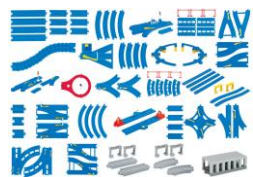

↑**¥5,000**買取!

超高価買取!

マテルのミニカ高価買取!

その他メーカーのバイクもお売りください!

AUTO ART・京商の1/18ダイキャストカー 箱付美品で最低でも **¥3,000**買取!

プラレール1本¥10~買取します!

マッチボックスイングランド製 **¥800~**買取